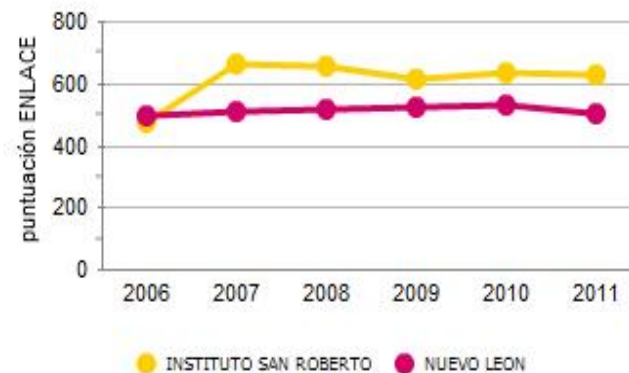

Calificación en español