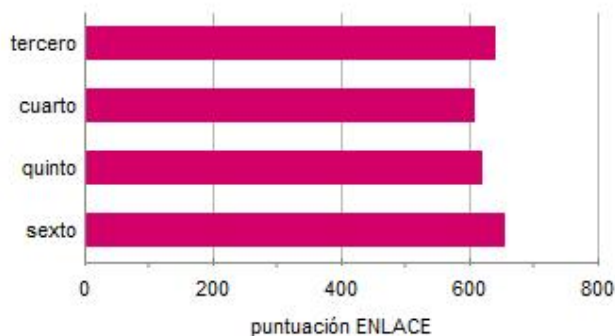

Resultados en 2011 por grado en la prueba de matemáticas