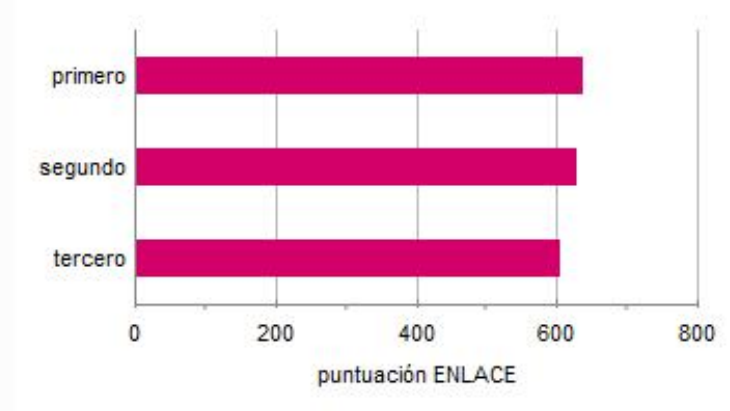

- Esta escuela obtuvo 677 puntos en la prueba de matemáticas

Porcentaje de alumnos destacados

ESCUELA SECUNDARIA PRIVADA "INSTITUTO SAN ROBERTO"

• MONTERREY, NUEVO LEON

Resultado académico

• Las calificaciones se calculan con base en los resultados de la prueba ENLACE 2011.

Calificación en matemáticas

Calificación en español

Resultados en 2011 por grado en la prueba de matemáticas

Resultados en 2011 por grado en la prueba de español

Frecuencias de nivel de desempeño de alumnos para matemáticas

Frecuencias de nivel de desempeño de alumnos para español

Porcentaje de alumnos destacados

Frecuencia de puntaje ENLACE 2011 de secundarias en español

- Esta escuela obtuvo 625 puntos en la prueba de español

Frecuencia de puntajes ENLACE 2011 de secundarias en matemáticas

- Esta escuela obtuvo 665 puntos en la prueba de matemáticas