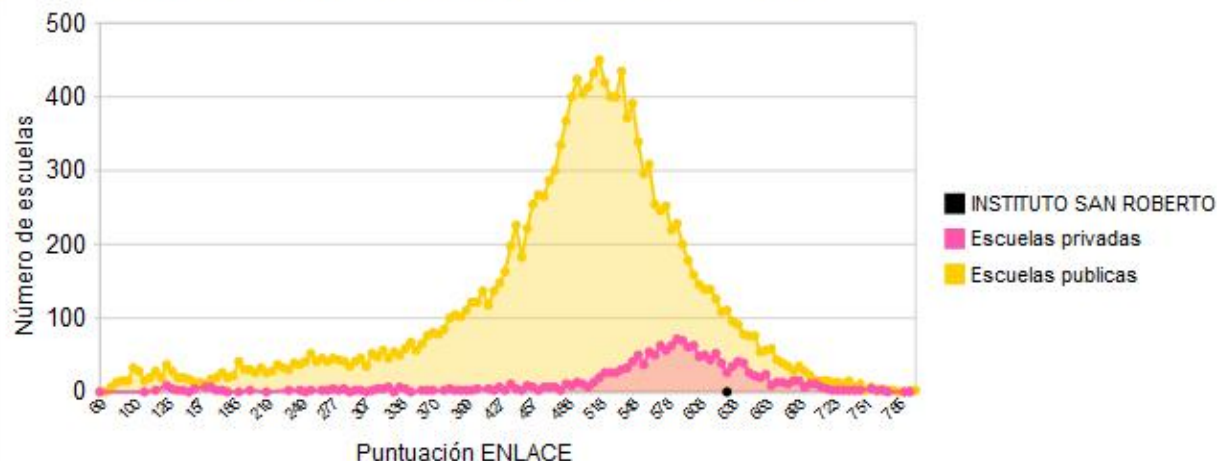

Resultado académico

• Las calificaciones se calculan con base en los resultados de la prueba ENLACE 2011.

Calificación en matemáticas

Calificación en español

Resultados en 2011 por grado en la prueba de matemáticas

Resultados en 2011 por grado en la prueba de español

Frecuencias de nivel de desempeño de alumnos para matemáticas

Frecuencias de nivel de desempeño de alumnos para español

Porcentaje de alumnos destacados

Frecuencia de puntaje ENLACE 2011 de primarias en español

- Esta escuela obtuvo 665 puntos en la prueba de español

Frecuencia de puntajes ENLACE 2011 de primarias en matemáticas

- Esta escuela obtuvo 631 puntos en la prueba de matemáticas