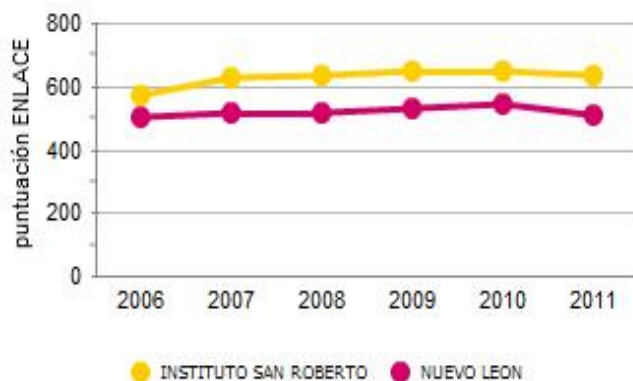

ESCUELA PRIMARIA PRIVADA "INSTITUTO SAN ROBERTO"

- SAN PEDRO GARZA GARCIA, NUEVO LEON

Resultado académico

- Las calificaciones se calculan con base en los resultados de la prueba ENLACE 2011.

Calificación en matemáticas