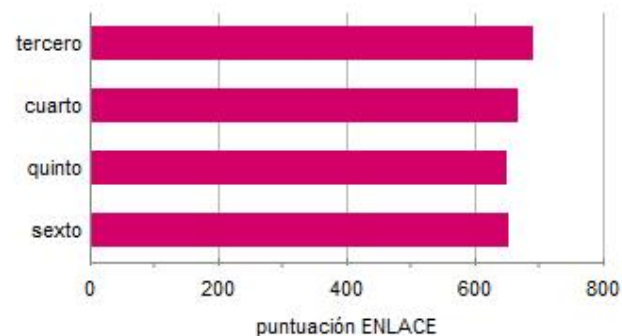

ENLACE 2011
Tests Results
San Agustín Campus

ESCUELA PRIMARIA PRIVADA "INSTITUTO SAN ROBERTO"

- SAN PEDRO GARZA GARCIA, NUEVO LEON

Resultado académico

- Las calificaciones se calculan con base en los resultados de la prueba ENLACE 2011.

Calificación en matemáticas

Calificación en español

Resultados en 2011 por grado en la prueba de matemáticas

Resultados en 2011 por grado en la prueba de español

Frecuencias de nivel de desempeño de alumnos para matemáticas

Frecuencias de nivel de desempeño de alumnos para español

Porcentaje de alumnos destacados

Frecuencia de puntaje ENLACE 2011 de primarias en español

- Esta escuela obtuvo 665 puntos en la prueba de español