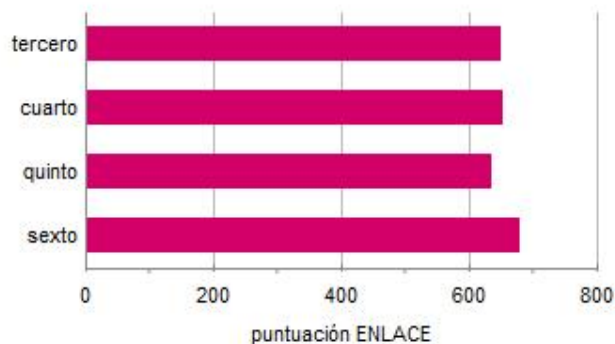

Frecuencia de puntaje ENLACE 2011 de primarias en español

- Esta escuela obtuvo 665 puntos en la prueba de español

Frecuencia de puntajes ENLACE 2011 de primarias en matemáticas

- Esta escuela obtuvo 631 puntos en la prueba de matemáticas

ENLACE 2011
Tests Results
Valle Alto Campus

ESCUELA PRIMARIA PRIVADA "INSTITUTO SAN ROBERTO"

• MONTERREY, NUEVO LEON

Resultado académico

• Las calificaciones se calculan con base en los resultados de la prueba ENLACE 2011.

Calificación en matemáticas

Calificación en español

Resultados en 2011 por grado en la prueba de matemáticas

Resultados en 2011 por grado en la prueba de español

Frecuencias de nivel de desempeño de alumnos para matemáticas