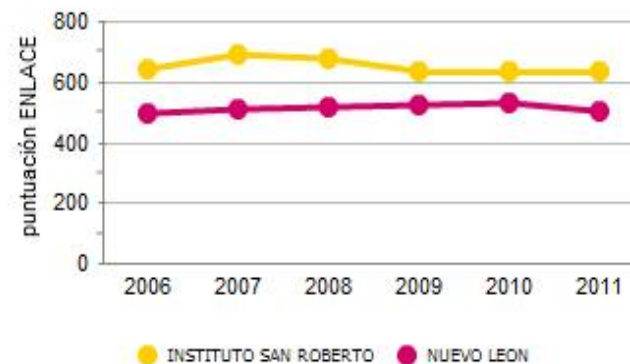

Frecuencia de puntajes ENLACE 2011 de primarias en matemáticas

- Esta escuela obtuvo 631 puntos en la prueba de matemáticas

ESCUELA SECUNDARIA PRIVADA "INSTITUTO SAN ROBERTO"

• SAN PEDRO GARZA GARCIA, NUEVO LEON

Resultado académico

• Las calificaciones se calculan con base en los resultados de la prueba ENLACE 2011.

Calificación en matemáticas

Calificación en español

Resultados en 2011 por grado en la prueba de matemáticas