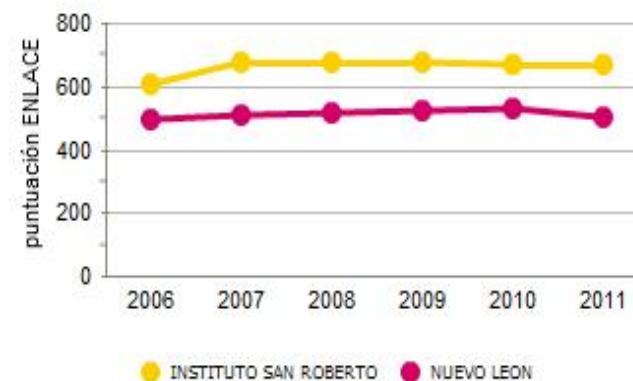

Calificación en español