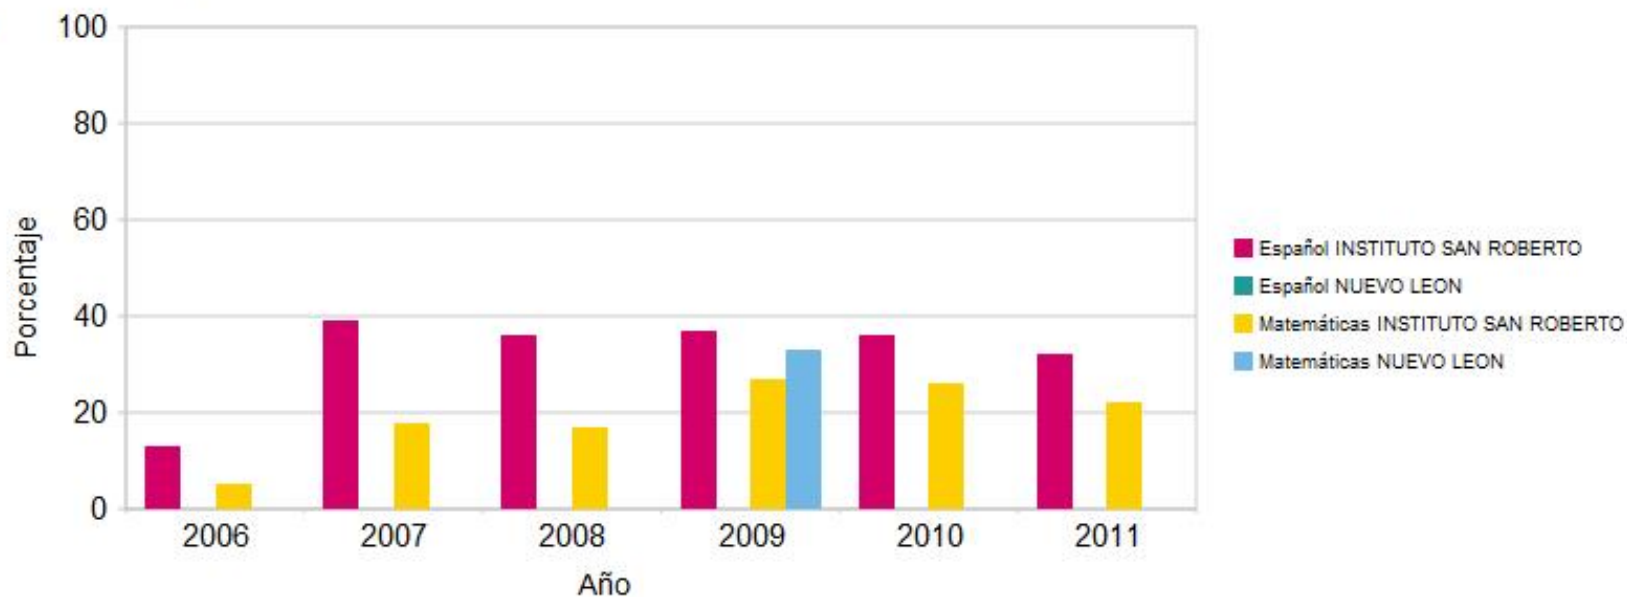

Porcentaje de alumnos destacados