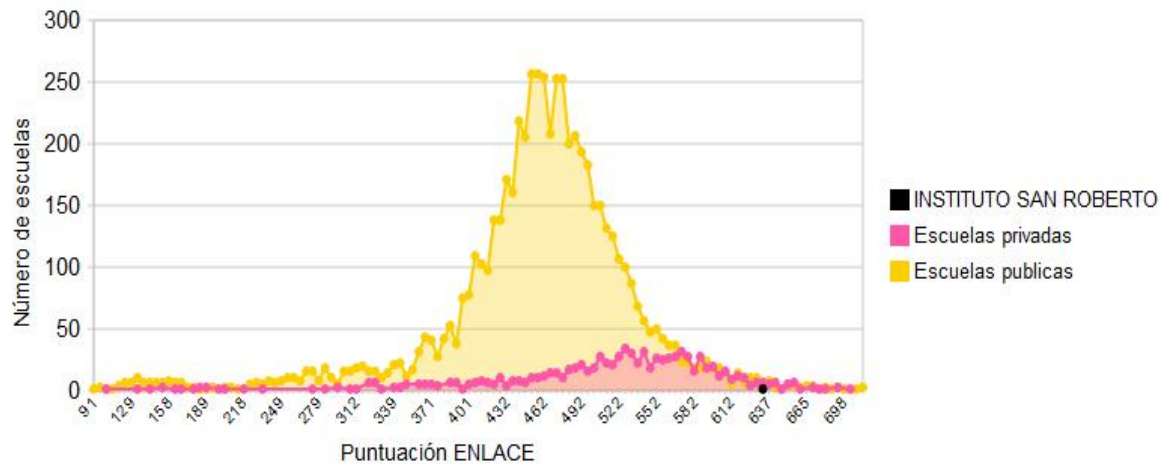

ENLACE 2011
Tests Results
Valle Alto Campus

ESCUELA PRIMARIA PRIVADA "INSTITUTO SAN ROBERTO"

• MONTERREY, NUEVO LEON

Resultado académico

• Las calificaciones se calculan con base en los resultados de la prueba ENLACE 2011.

Calificación en matemáticas

Calificación en español

Resultados en 2011 por grado en la prueba de matemáticas

Resultados en 2011 por grado en la prueba de español

Frecuencias de nivel de desempeño de alumnos para matemáticas

Frecuencias de nivel de desempeño de alumnos para español

Frecuencia de puntaje ENLACE 2011 de secundarias en español

- Esta escuela obtuvo 636 puntos en la prueba de español

Frecuencia de puntajes ENLACE 2011 de secundarias en matemáticas