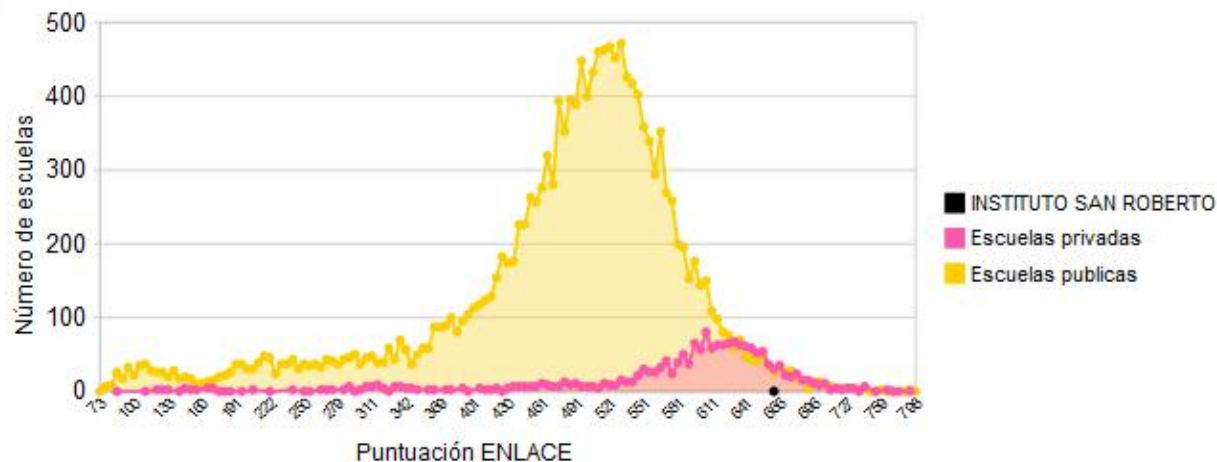

Resultados en 2011 por grado en la prueba de español

Frecuencias de nivel de desempeño de alumnos para matemáticas

Frecuencias de nivel de desempeño de alumnos para español

Porcentaje de alumnos destacados

Frecuencia de puntaje ENLACE 2011 de primarias en español

- Esta escuela obtuvo 665 puntos en la prueba de español

Frecuencia de puntajes ENLACE 2011 de primarias en matemáticas

- Esta escuela obtuvo 631 puntos en la prueba de matemáticas