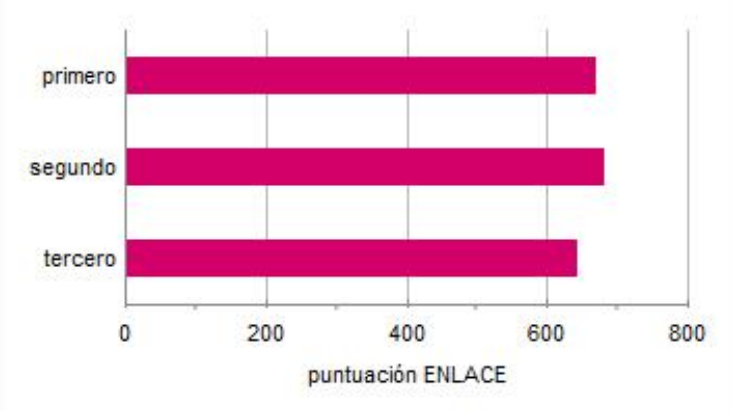

Resultados en 2011 por grado en la prueba de matemáticas