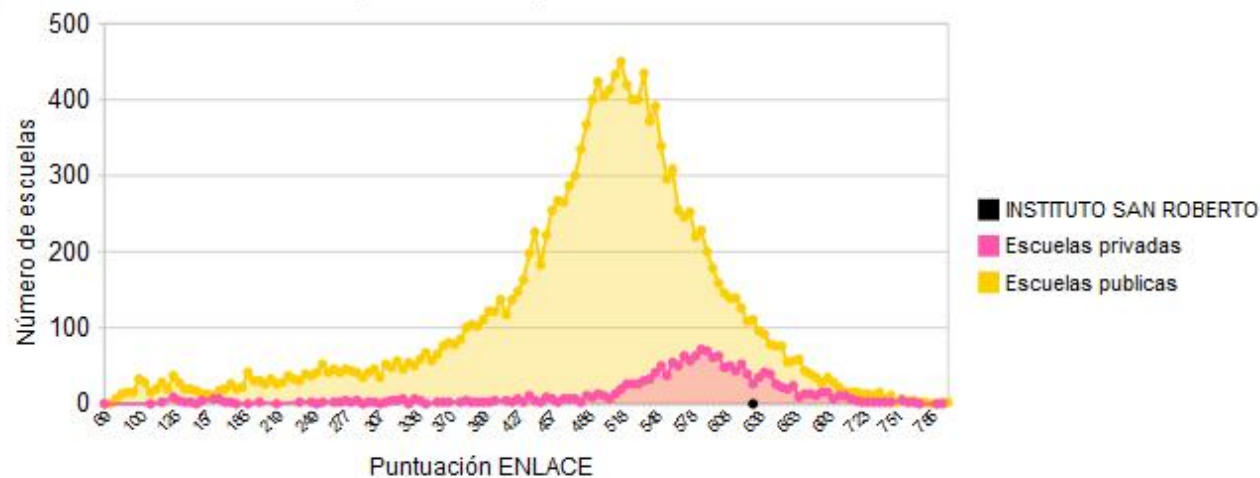

Frecuencias de nivel de desempeño de alumnos para español

Porcentaje de alumnos destacados

Frecuencia de puntaje ENLACE 2011 de primarias en español

- Esta escuela obtuvo 665 puntos en la prueba de español

Frecuencia de puntajes ENLACE 2011 de primarias en matemáticas

- Esta escuela obtuvo 631 puntos en la prueba de matemáticas

ESCUELA SECUNDARIA PRIVADA "INSTITUTO SAN ROBERTO"

• SAN PEDRO GARZA GARCIA, NUEVO LEON