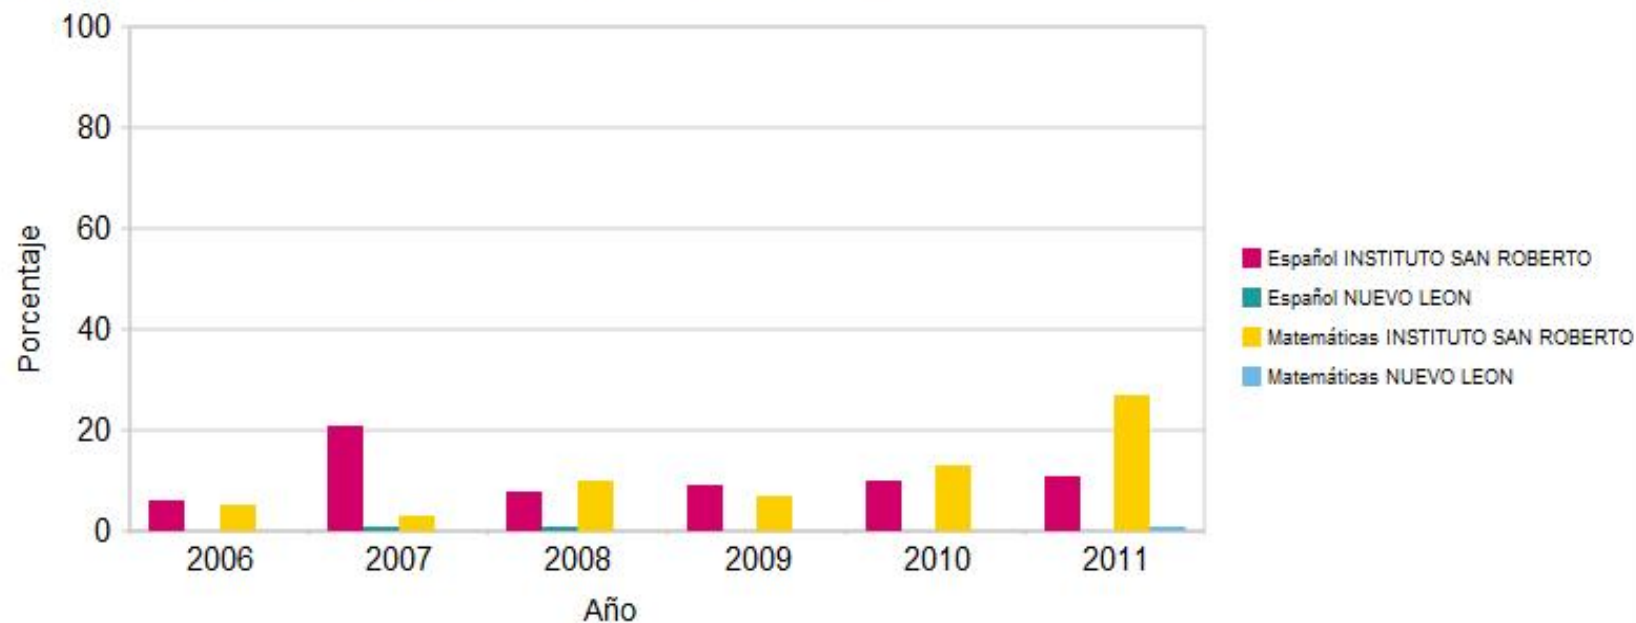

Porcentaje de alumnos destacados