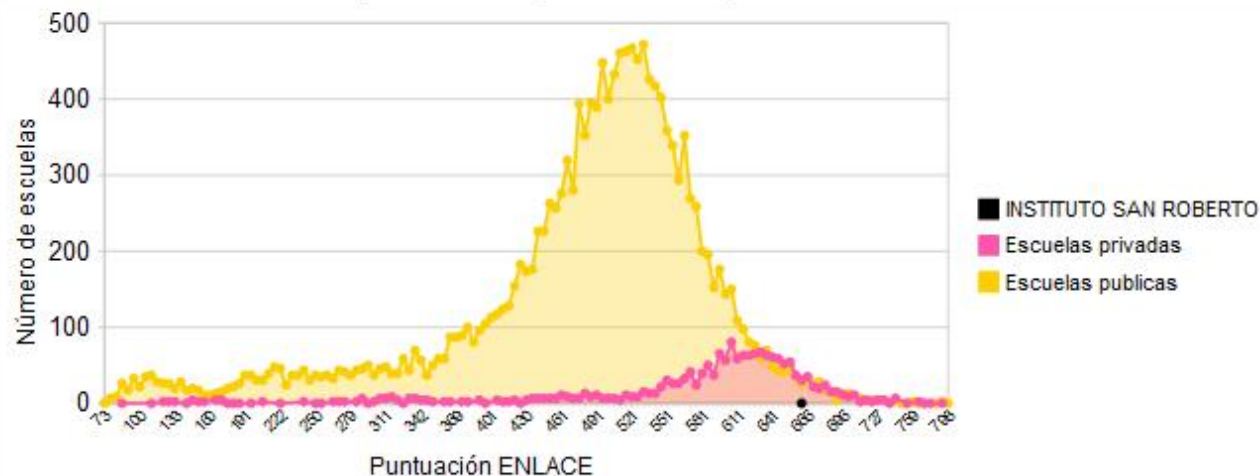

Frecuencias de nivel de desempeño de alumnos para español

Porcentaje de alumnos destacados

Frecuencia de puntaje ENLACE 2011 de primarias en español

- Esta escuela obtuvo 665 puntos en la prueba de español

Frecuencia de puntajes ENLACE 2011 de primarias en matemáticas

- Esta escuela obtuvo 631 puntos en la prueba de matemáticas

ESCUELA SECUNDARIA PRIVADA "INSTITUTO SAN ROBERTO"

• SAN PEDRO GARZA GARCIA, NUEVO LEON