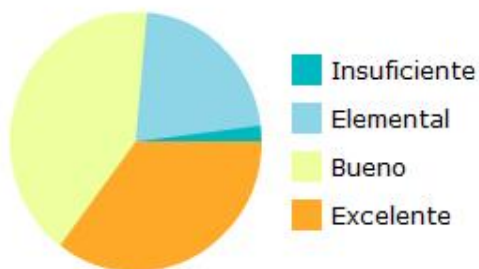

Calificación en matemáticas

Calificación en español

Resultados en 2011 por grado en la prueba de matemáticas

Resultados en 2011 por grado en la prueba de español

Frecuencias de nivel de desempeño de alumnos para matemáticas

Frecuencias de nivel de desempeño de alumnos para español

Frecuencia de puntaje ENLACE 2011 de secundarias en español

- Esta escuela obtuvo 636 puntos en la prueba de español

Frecuencia de puntajes ENLACE 2011 de secundarias en matemáticas