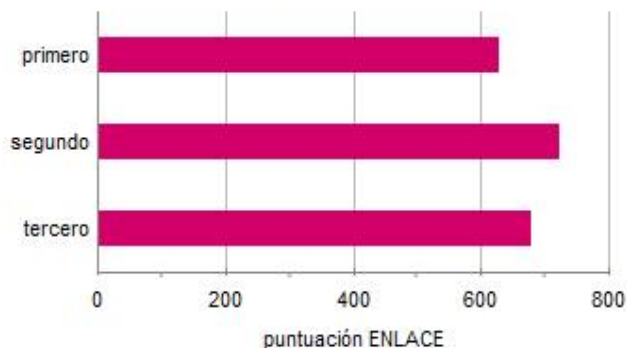

Frecuencia de puntajes ENLACE 2011 de primarias en matemáticas

- Esta escuela obtuvo 631 puntos en la prueba de matemáticas

ESCUELA SECUNDARIA PRIVADA "INSTITUTO SAN ROBERTO"

• SAN PEDRO GARZA GARCIA, NUEVO LEON

Resultado académico

• Las calificaciones se calculan con base en los resultados de la prueba ENLACE 2011.

Calificación en matemáticas

Calificación en español

Resultados en 2011 por grado en la prueba de matemáticas

Resultados en 2011 por grado en la prueba de español

Frecuencias de nivel de desempeño de alumnos para matemáticas

Frecuencias de nivel de desempeño de alumnos para español

Porcentaje de alumnos destacados