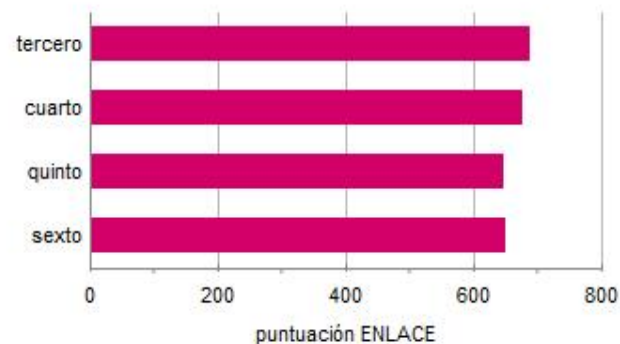

ENLACE 2011
Tests Results
Valle Alto Campus

ESCUELA PRIMARIA PRIVADA "INSTITUTO SAN ROBERTO"

• MONTERREY, NUEVO LEON

Resultado académico

• Las calificaciones se calculan con base en los resultados de la prueba ENLACE 2011.

Calificación en matemáticas

Calificación en español

Resultados en 2011 por grado en la prueba de matemáticas

Resultados en 2011 por grado en la prueba de español

Frecuencias de nivel de desempeño de alumnos para matemáticas

Frecuencias de nivel de desempeño de alumnos para español

Frecuencia de puntaje ENLACE 2011 de secundarias en español

- Esta escuela obtuvo 636 puntos en la prueba de español

Frecuencia de puntajes ENLACE 2011 de secundarias en matemáticas