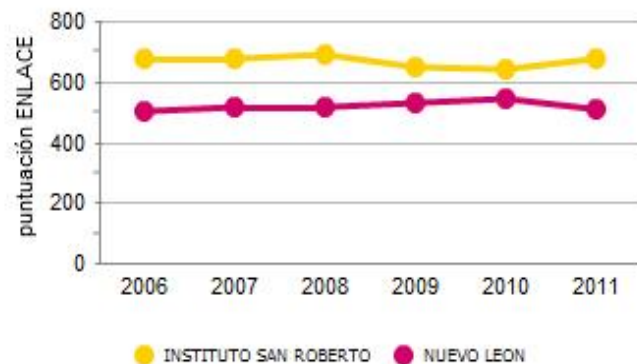

Frecuencia de puntajes ENLACE 2011 de primarias en matemáticas

- Esta escuela obtuvo 631 puntos en la prueba de matemáticas

ESCUELA SECUNDARIA PRIVADA "INSTITUTO SAN ROBERTO"

• SAN PEDRO GARZA GARCIA, NUEVO LEON

Resultado académico

• Las calificaciones se calculan con base en los resultados de la prueba ENLACE 2011.

Calificación en matemáticas

Calificación en español

Resultados en 2011 por grado en la prueba de matemáticas