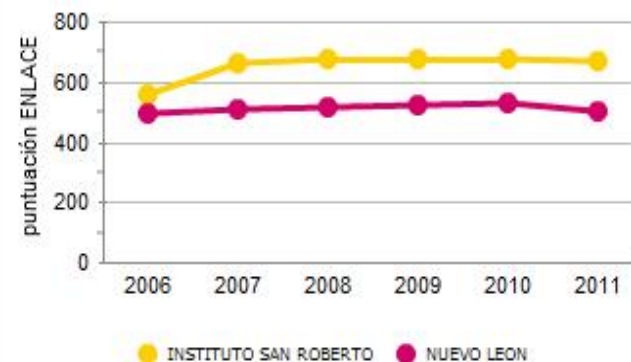

Calificación en español