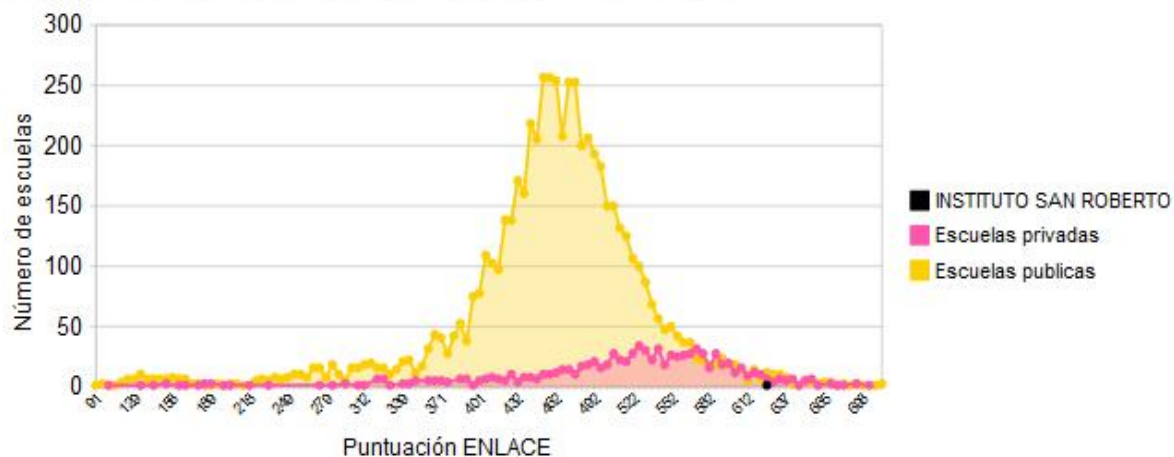

Frecuencias de nivel de desempeño de alumnos para español

Porcentaje de alumnos destacados

Frecuencia de puntaje ENLACE 2011 de secundarias en español

- Esta escuela obtuvo 625 puntos en la prueba de español

Frecuencia de puntajes ENLACE 2011 de secundarias en matemáticas

- Esta escuela obtuvo 665 puntos en la prueba de matemáticas