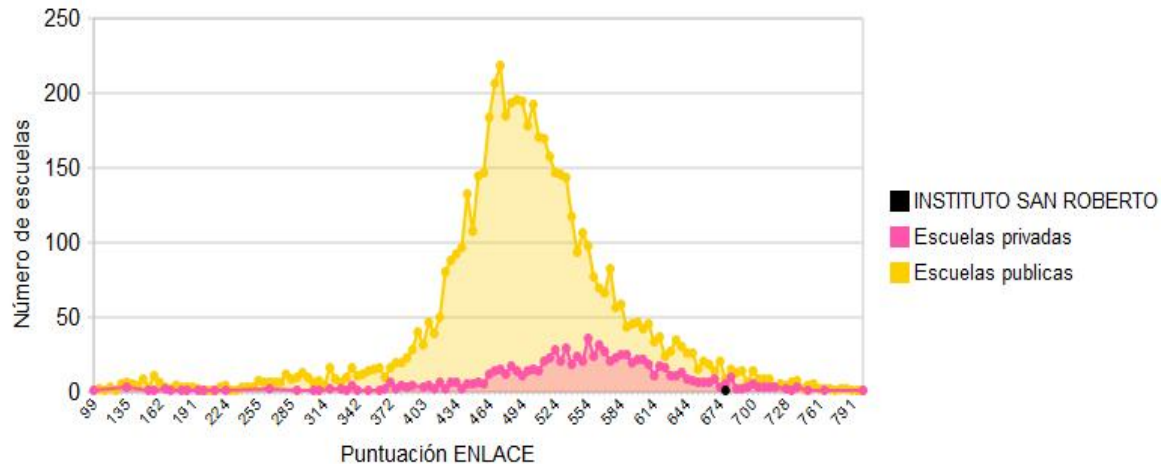

Frecuencias de nivel de desempeño de alumnos para español

Frecuencia de puntaje ENLACE 2011 de secundarias en español

- Esta escuela obtuvo 636 puntos en la prueba de español

Frecuencia de puntajes ENLACE 2011 de secundarias en matemáticas

- Esta escuela obtuvo 677 puntos en la prueba de matemáticas

Porcentaje de alumnos destacados

ESCUELA SECUNDARIA PRIVADA "INSTITUTO SAN ROBERTO"

• MONTERREY, NUEVO LEON

Resultado académico

• Las calificaciones se calculan con base en los resultados de la prueba ENLACE 2011.