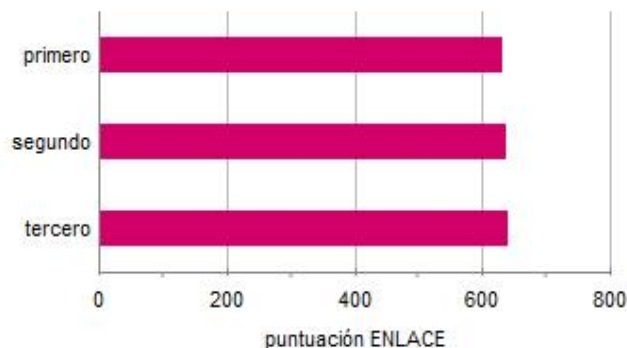

Frecuencia de puntajes ENLACE 2011 de primarias en matemáticas

- Esta escuela obtuvo 631 puntos en la prueba de matemáticas

ESCUELA SECUNDARIA PRIVADA "INSTITUTO SAN ROBERTO"

• SAN PEDRO GARZA GARCIA, NUEVO LEON

Resultado académico

• Las calificaciones se calculan con base en los resultados de la prueba ENLACE 2011.

Calificación en matemáticas

Calificación en español

Resultados en 2011 por grado en la prueba de matemáticas

Resultados en 2011 por grado en la prueba de español

Frecuencias de nivel de desempeño de alumnos para matemáticas

Frecuencias de nivel de desempeño de alumnos para español

Porcentaje de alumnos destacados