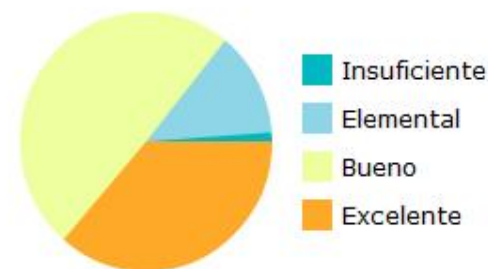

Calificación en matemáticas

Calificación en español

Resultados en 2011 por grado en la prueba de matemáticas

Resultados en 2011 por grado en la prueba de español

Frecuencias de nivel de desempeño de alumnos para matemáticas

Frecuencias de nivel de desempeño de alumnos para español

Frecuencia de puntaje ENLACE 2011 de secundarias en español

- Esta escuela obtuvo 636 puntos en la prueba de español

Frecuencia de puntajes ENLACE 2011 de secundarias en matemáticas