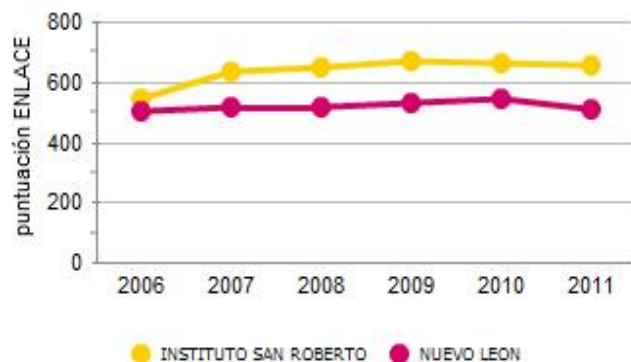

ESCUELA PRIMARIA PRIVADA "INSTITUTO SAN ROBERTO"

• MONTERREY, NUEVO LEON

Resultado académico

• Las calificaciones se calculan con base en los resultados de la prueba ENLACE 2011.

Calificación en matemáticas