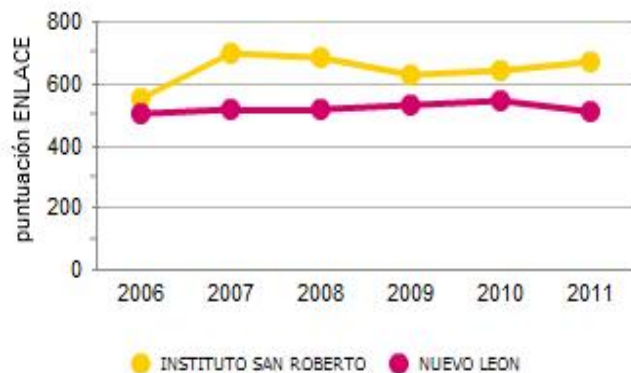

ESCUELA SECUNDARIA PRIVADA "INSTITUTO SAN ROBERTO"

• MONTERREY, NUEVO LEON

Resultado académico

• Las calificaciones se calculan con base en los resultados de la prueba ENLACE 2011.

Calificación en matemáticas